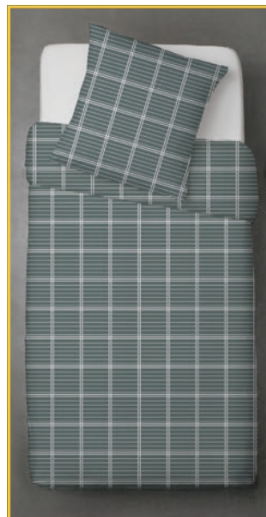

	ZIP				KNOFLÍK			HOTELOVÁ KAPSA	
	KLASICKÉ	PRODLOUŽENÉ	FRANCOUZSKÉ	DĚTSKÉ	KLASICKÉ	PRODLOUŽENÉ	DĚTSKÉ	KLASICKÉ	PRODLOUŽENÉ
	140 x 200 cm 70x90 cm	140 x 220 cm 70x90 cm	220 x 200 cm 2ks 70 x 90 cm	90 x 140 cm 45 x 65 cm	140 x 200 cm 70x90 cm	140 x 220 cm 70x90 cm	90 x 140 cm 45 x 65 cm	140 x 200 cm 70x90 cm	140 x 220 cm 70x90 cm
<i>Dezén</i>									
REN 2501	✓		✓					✓	
REN 2502	✓	✓	✓	✓				✓	
REN 2503	✓	✓	✓					✓	
REN 2504	✓	✓	✓					✓	
REN 2505	✓	✓	✓					✓	
REN 2506	✓	✓	✓					✓	
REN 2507	✓		✓	✓				✓	
REN 2508	✓	✓	✓					✓	
REN 2509	✓	✓	✓					✓	
REN 2510	✓	✓	✓					✓	
<i>Dezén / číslo artiklu</i>									
ORNAMENTY ZELENÉ	✓							✓	
BARVY	✓							✓	
PROUŽKY ŠEDÉ					✓	✓		✓	
PUNTÍKY MODRÉ	✓				✓	✓		✓	
SOBI	✓	✓							
<i>Dezén / číslo artiklu</i>									
ČTVERCE							✓		
ZOO							✓		
ZOO RŮŽOVÁ							✓		
AUTA							✓		
ABECEDA							✓		
<i>Dezén / číslo artiklu</i>									
LINKY BAREVNÉ					✓	✓			✓
LINKY ŠEDÉ					✓	✓			✓
PROUŽKY SKOŘICE						✓			
PROUŽKY ZELENÉ					✓				
VLNKY					✓	✓			✓

REN 2501

REN 2502

REN 2503

REN 2504

REN 2505

REN 2506

REN 2507

REN 2508