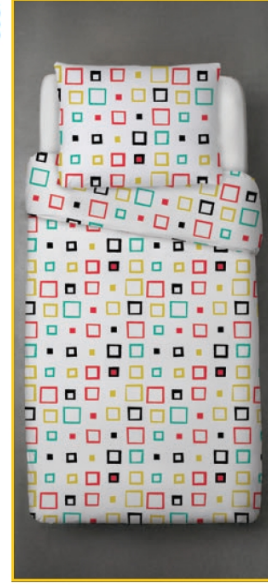

	ZIP				KNOFLÍK			HOTELOVÁ KAPSA	
	KLASICKÉ	PRODLOUŽENÉ	FRANCOUZSKÉ	DĚTSKÉ	KLASICKÉ	PRODLOUŽENÉ	DĚTSKÉ	KLASICKÉ	PRODLOUŽENÉ
	140 x 200 cm 70x90 cm	140 x 220 cm 70x90 cm	220 x 200 cm 2ks 70 x 90 cm	90 x 140 cm 45 x 65 cm	140 x 200 cm 70x90 cm	140 x 220 cm 70x90 cm	90 x 140 cm 45 x 65 cm	140 x 200 cm 70x90 cm	140 x 220 cm 70x90 cm
<i>Dezén</i>									
REN 2501	✓		✓					✓	
REN 2502	✓	✓	✓	✓				✓	
REN 2503	✓	✓	✓					✓	
REN 2504	✓	✓	✓					✓	
REN 2505	✓	✓	✓					✓	
REN 2506	✓	✓	✓					✓	
REN 2507	✓		✓	✓				✓	
REN 2508	✓	✓	✓					✓	
REN 2509	✓	✓	✓					✓	
REN 2510	✓	✓	✓					✓	
<i>Dezén / číslo artiklu</i>									
ORNAMENTY ZELENÉ	✓							✓	
BARVY	✓							✓	
PROUŽKY ŠEDÉ					✓	✓		✓	
PUNTÍKY MODRÉ	✓				✓	✓		✓	
SOBI	✓	✓							
<i>Dezén / číslo artiklu</i>									
ČTVERCE							✓		
ZOO							✓		
ZOO RŮŽOVÁ							✓		
AUTA							✓		
ABECEDA							✓		
<i>Dezén / číslo artiklu</i>									
LINKY BAREVNÉ					✓	✓			✓
LINKY ŠEDÉ					✓	✓			✓
PROUŽKY SKOŘICE						✓			
PROUŽKY ZELENÉ					✓				
VLNKY					✓	✓			✓

abeceda

proužky šedé

puntíky modré

sobi

čtverce

REN 2509

REN 25010

ornamenty zelené